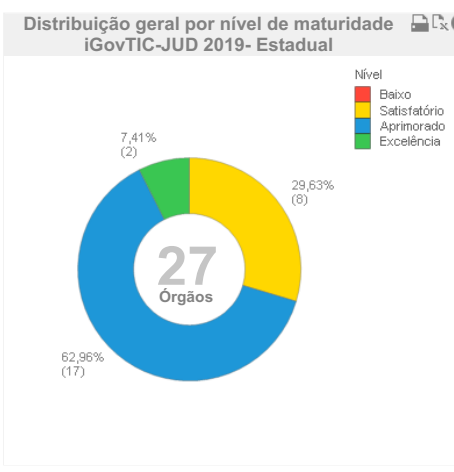

Ano 2019 2018
 Segmento Conselhos Eleitorais
 Tribunal/Conselho (Órgão) TJAC TJAL TJAM TJRR TJAP TJRS TJBA TJSC TJCE TJSE TJDF TJSP TJTO TJGO CJF TJMA CNJ TJMG STJ TJMS STM TJMT TJMEMG TJMERS TJPA TJPB TJPE TJPI TJPR TJRJ TRE-AC
 Porte Grande Médio Pequeno

Classificação por nível de maturidade iGovTIC-JUD 2019- Estadual

Classificação por porte iGovTIC-JUD 2019- Estadual

*Apesar de não serem classificados de acordo com a metodologia do Justiça em Números, os Conselhos, Tribunais Superiores, Tribunais Federais e Tribunais Estaduais Militares, para o iGovTIC-JUD, foram classificados quanto ao porte devido ao grau de importância em relação à TIC.