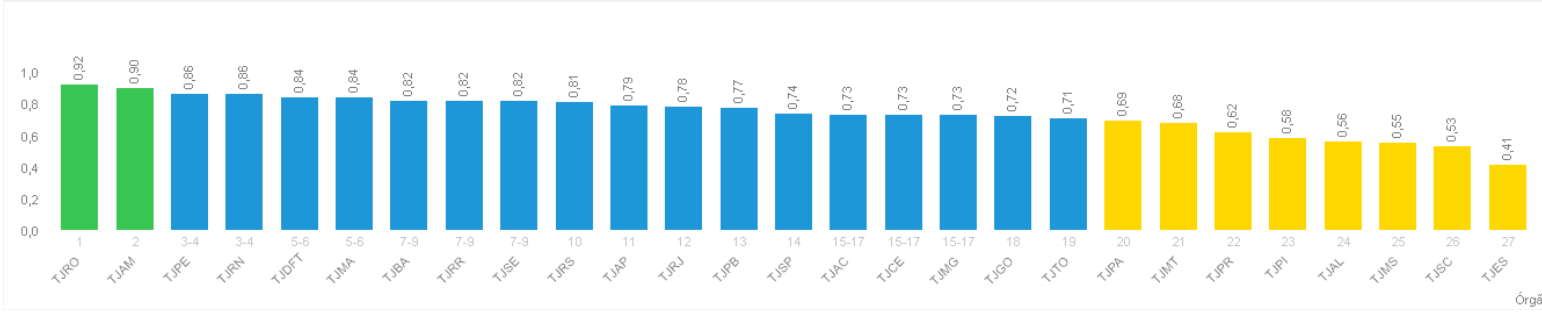

Ano 2019 2018
 Segmento Conselhos Eleitorais
 Tribunal/Conselho (Órgão) TJAC TJAL TJAM TJRR TJAP TJRS TJBA TJSC TJCE TJSE TJDF TJSP TJTO TJGO CJF TJMA CNJ TJMG STJ TJMS STM TJMT TJMEMG TJMERS TJPA TJPB TJPE TJPI TJPR TJRJ TRE-AC
 Porte Grande Médio Pequeno

Classificação por nível de maturidade iGovTIC-JUD 2019- Estadual

Classificação por porte iGovTIC-JUD 2019- Estadual

*Apesar de não serem classificados de acordo com a metodologia do Justiça em Números, os Conselhos, Tribunais Superiores, Tribunais Federais e Tribunais Estaduais Militares, para o iGovTIC-JUD, foram classificados quanto ao porte devido ao grau de importância em relação à TIC.