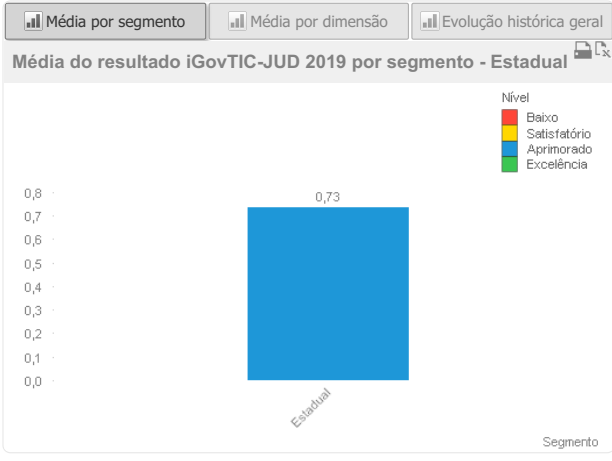

Ano 2019 2018
 Segmento Conselhos Eleitorais
 Tribunal/Conselho (Órgão) TJAC TJAL TJAM TJRR TJAP TJRS TJBA TJSC TJCE TJSE TJDF TJSP TJTO TJGO CJF TJMA CNJ TJMG STJ TJMS STM TJMT TJMEMG TJMERS TJPA TJPB TJPE TJPI TJPR TJRJ TRE-AC
 Porte Grande Médio Pequeno

Classificação por nível de maturidade iGovTIC-JUD 2019- Estadual

Classificação por porte iGovTIC-JUD 2019- Estadual

*Apesar de não serem classificados de acordo com a metodologia do Justiça em Números, os Conselhos, Tribunais Superiores, Tribunais Federais e Tribunais Estaduais Militares, para o iGovTIC-JUD, foram classificados quanto ao porte devido ao grau de importância em relação à TIC.