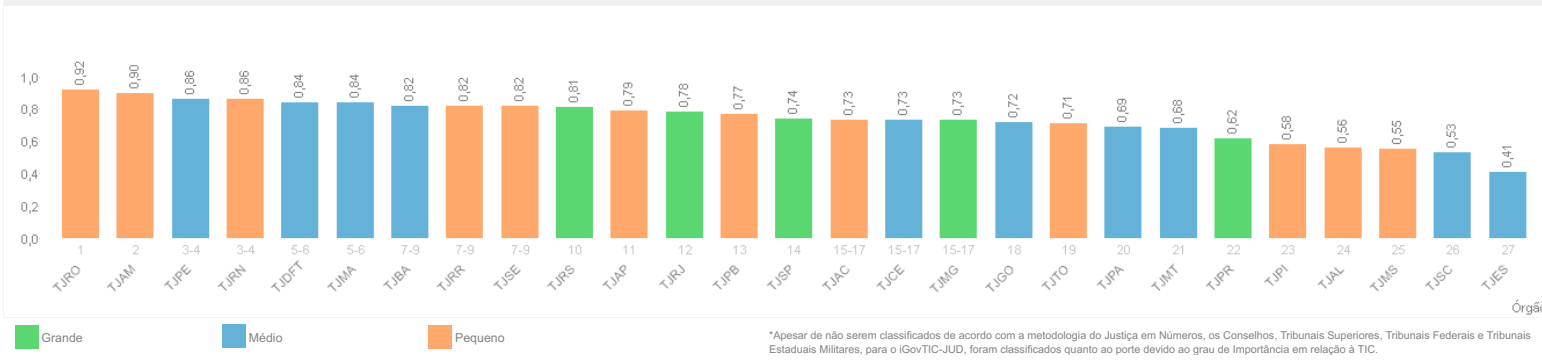

Ano 2019 2018
 Segmento Conselhos Eleitorais
 Tribunal/Conselho (Órgão) TJAC TJAL TJAM TJRR TJAP TJRS TJBA TJSC TJCE TJSE TJDF TJSP TJTO TJGO CJF TJMA CNJ TJMG STJ TJMS STM TJMT TJMEMG TJMERS TJPA TJPB TJPE TJPI TJPR TJRJ TRE-AC
 Porte Grande Médio Pequeno

Classificação por nível de maturidade iGovTIC-JUD 2019- Estadual

Classificação por porte iGovTIC-JUD 2019- Estadual

*Apesar de não serem classificados de acordo com a metodologia do Justiça em Números, os Conselhos, Tribunais Superiores, Tribunais Federais e Tribunais Estaduais Militares, para o iGovTIC-JUD, foram classificados quanto ao porte devido ao grau de importância em relação à TIC.